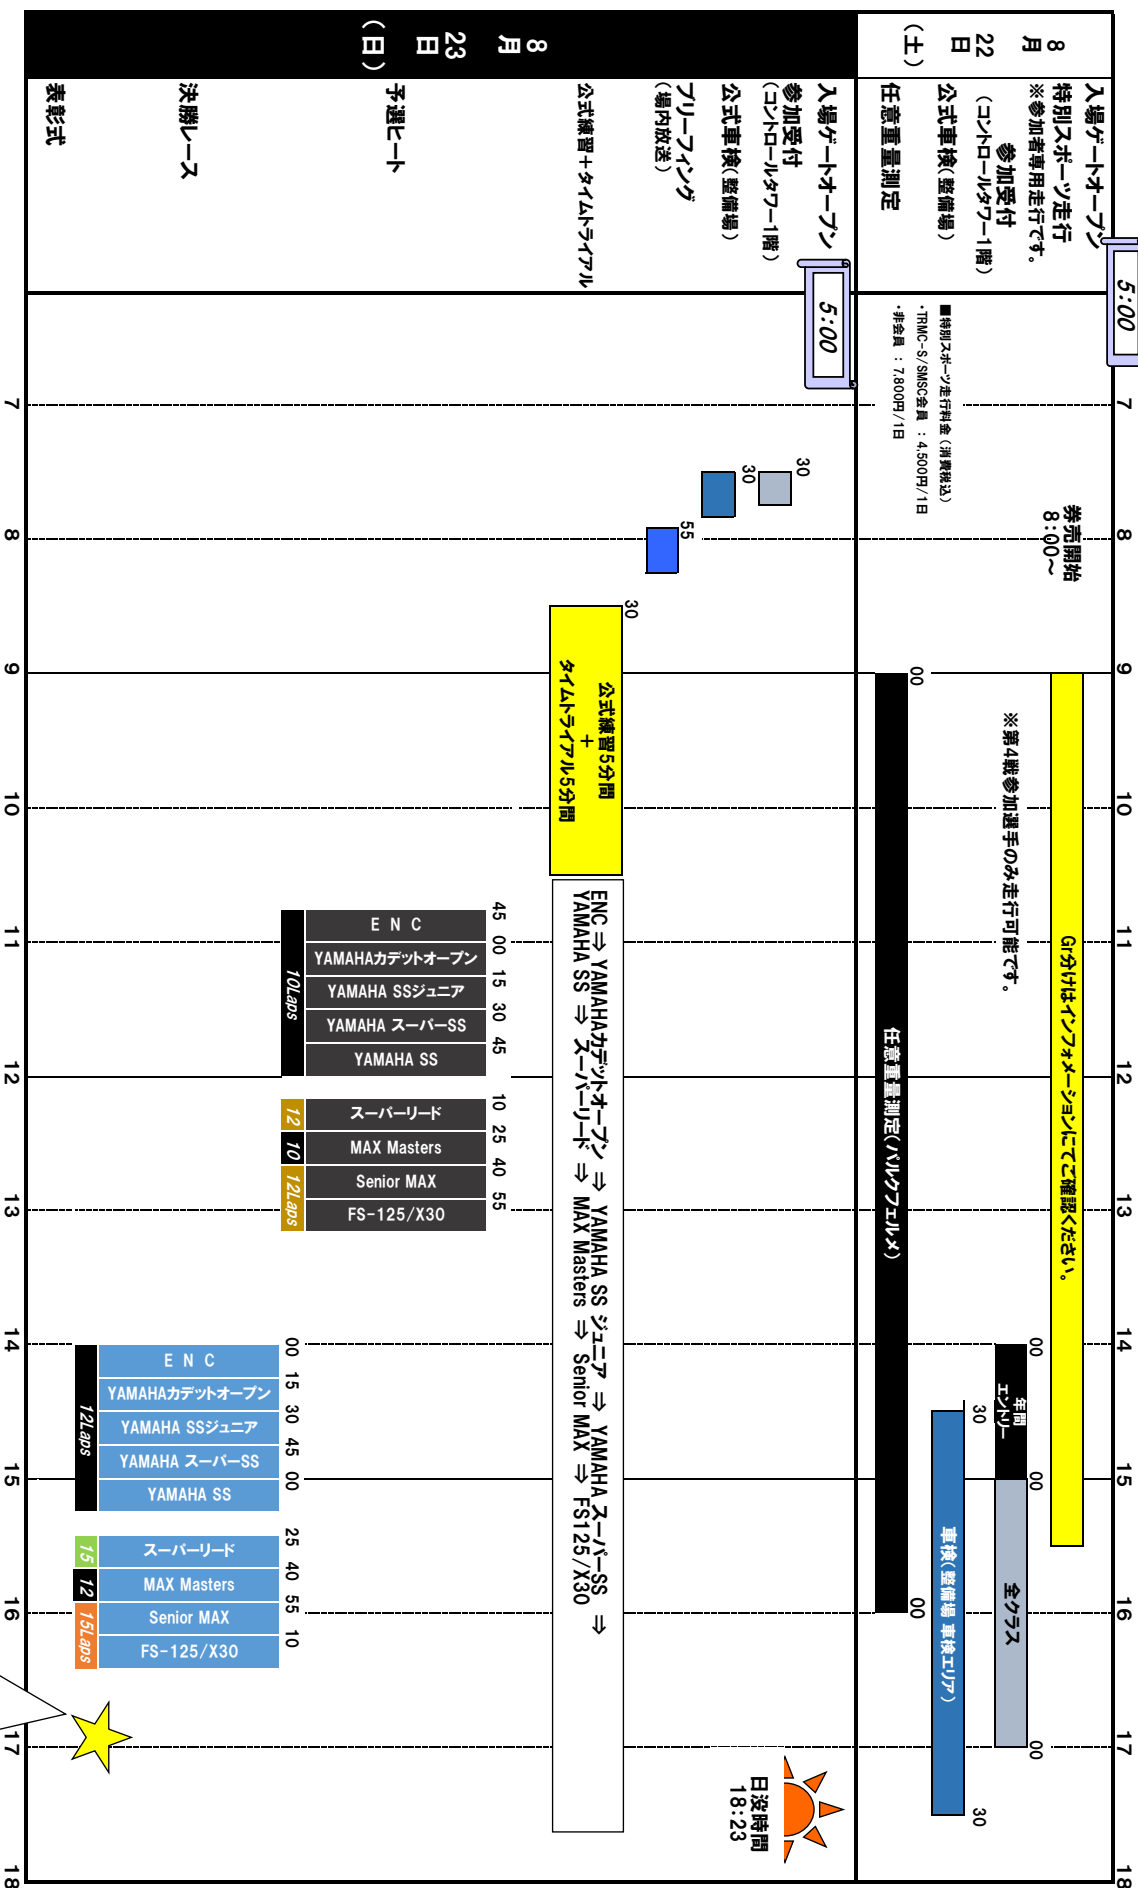

# MOTEGI KART RACE

## 2020 もてぎカートレース第4戦 2020 MOTEGI KART RACE Round4

2020年8月16日  
大会事務局

### 【暫定】タイムスケジュール

- ◆任意重量測定(パークフェルメ)
- ◆カノン販売(第1ボックス内カノンスタンド)
- ◆軽食売店(北ショートコース内ボックス)

表彰式は準備整った次の開始です。

日没時間  
18:23